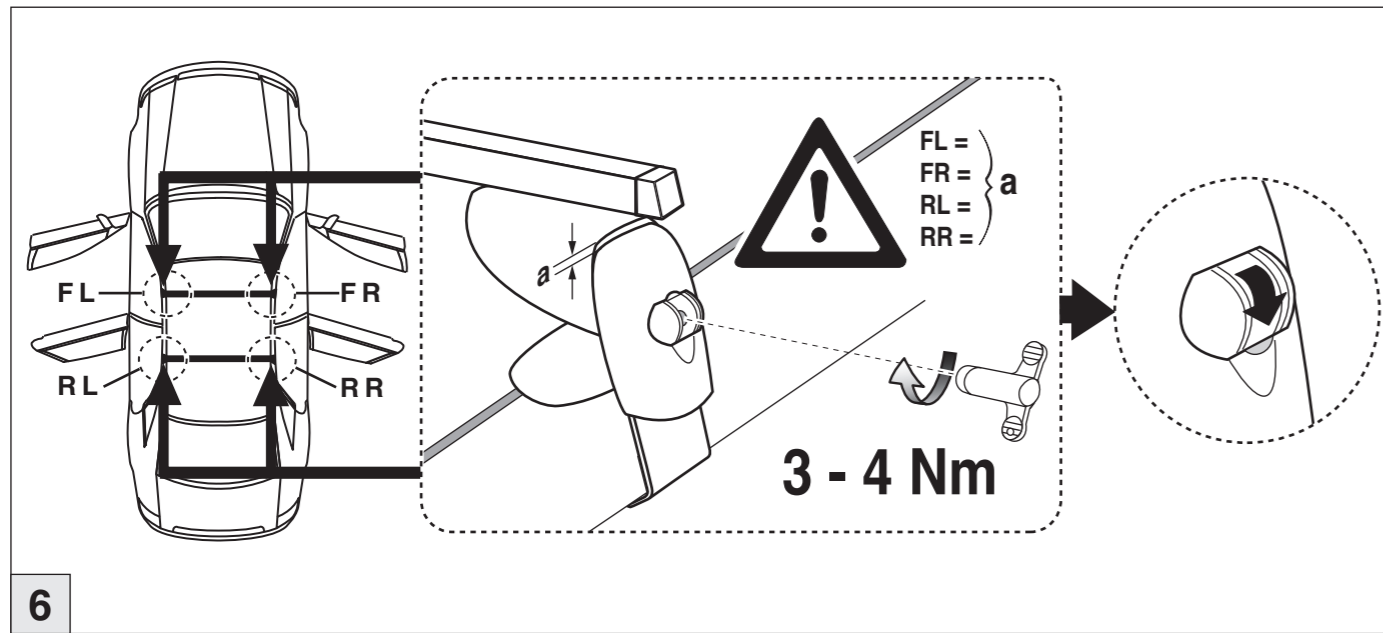

Atera SIGNO

Skoda Oktavia Kombi 01/2005–05/2013
(o. Reling/without rail/sans barres)

6

nur bei / only for Part-No.: 045 096