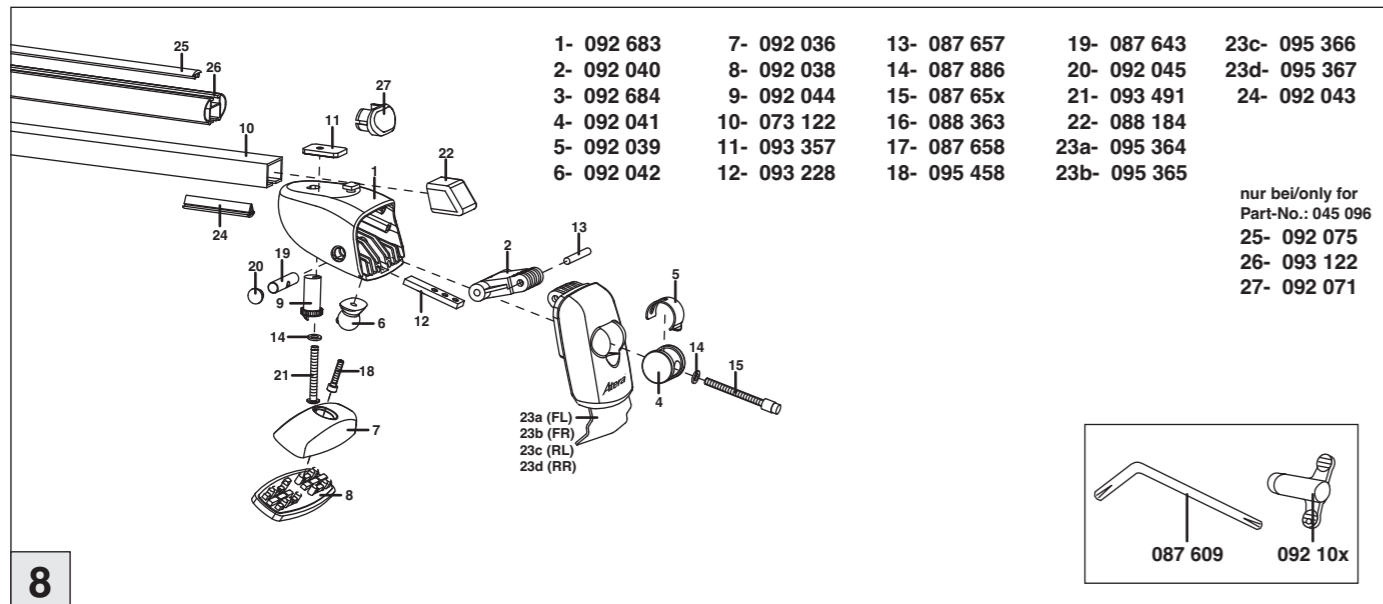

# Atera SIGNO

Skoda Oktavia Kombi 01/2005–05/2013  
(o. Reling/without rail/sans barres)

6

nur bei / only for Part-No.: 045 096

7

8

# Atera SIGNO

Skoda  
Oktavia Kombi 01/2005–05/2013  
(ohne Reling/without rail/sans barres de toit)

Part-No. : 044 096  
Part-No. : 045 096

Part-No. : 044 096

**Atera**  
MADE IN GERMANY  
Atera GmbH  
Im Herrach 1  
D-88299 Leutkirch  
Internet: www.atera.de