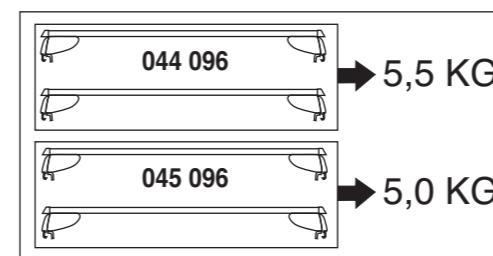

# Atera SIGNO

Skoda  
Oktavia Kombi 01/2005–05/2013  
(ohne Reling/without rail/sans barres de toit)

Part-No. : 044 096  
Part-No. : 045 096

Part-No. : 044 096

**Atera**  
MADE IN GERMANY  
Atera GmbH  
Im Herrach 1  
D-88299 Leutkirch  
Internet: www.atera.de