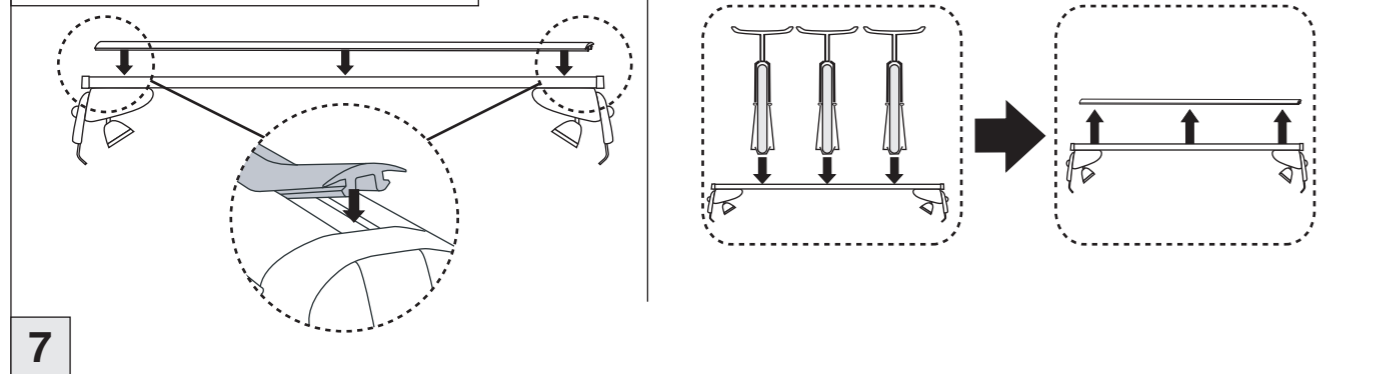

Atera SIGNO

Skoda Oktavia Kombi 01/2005–05/2013
(o. Reling/without rail/sans barres)

6

nur bei / only for Part-No.: 045 096

7

8

Atera SIGNO

Skoda
Oktavia Kombi 01/2005–05/2013
(ohne Reling/without rail/sans barres de toit)

Part-No. : 044 096
Part-No. : 045 096

Part-No. : 044 096

Atera
MADE IN GERMANY
Atera GmbH
Im Herrach 1
D-88299 Leutkirch
Internet: www.atera.de