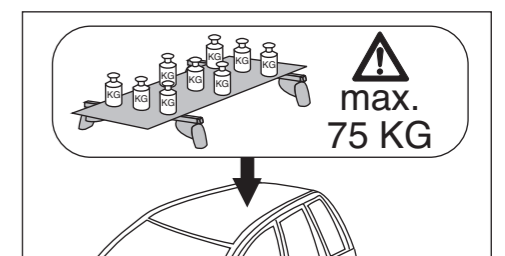

# Atera SIGNO

Skoda  
Oktavia Kombi 01/2005–05/2013  
(ohne Reling/without rail/sans barres de toit)

Part-No. : 044 096  
Part-No. : 045 096

Part-No. : 044 096

**Atera**  
MADE IN GERMANY  
Atera GmbH  
Im Herrach 1  
D-88299 Leutkirch  
Internet: www.atera.de