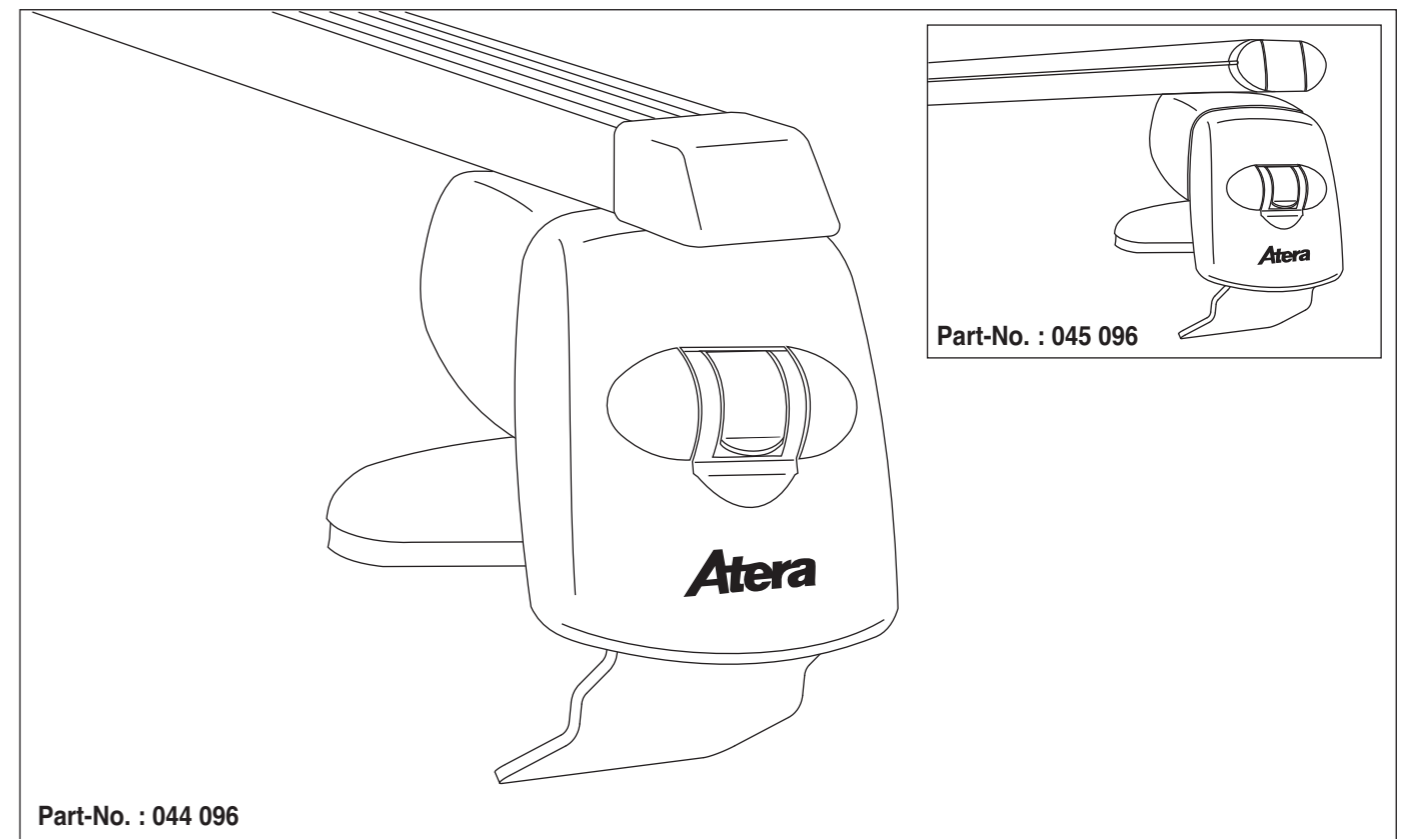

# Atera SIGNO

Skoda Oktavia Kombi 01/2005–05/2013  
(o. Reling/without rail/sans barres)

6

nur bei / only for Part-No.: 045 096

7

8

# Atera SIGNO

Skoda  
Oktavia Kombi 01/2005–05/2013  
(ohne Reling/without rail/sans barres de toit)

Part-No. : 044 096  
Part-No. : 045 096

Part-No. : 044 096

**Atera**  
MADE IN GERMANY  
Atera GmbH  
Im Herrach 1  
D-88299 Leutkirch  
Internet: www.atera.de