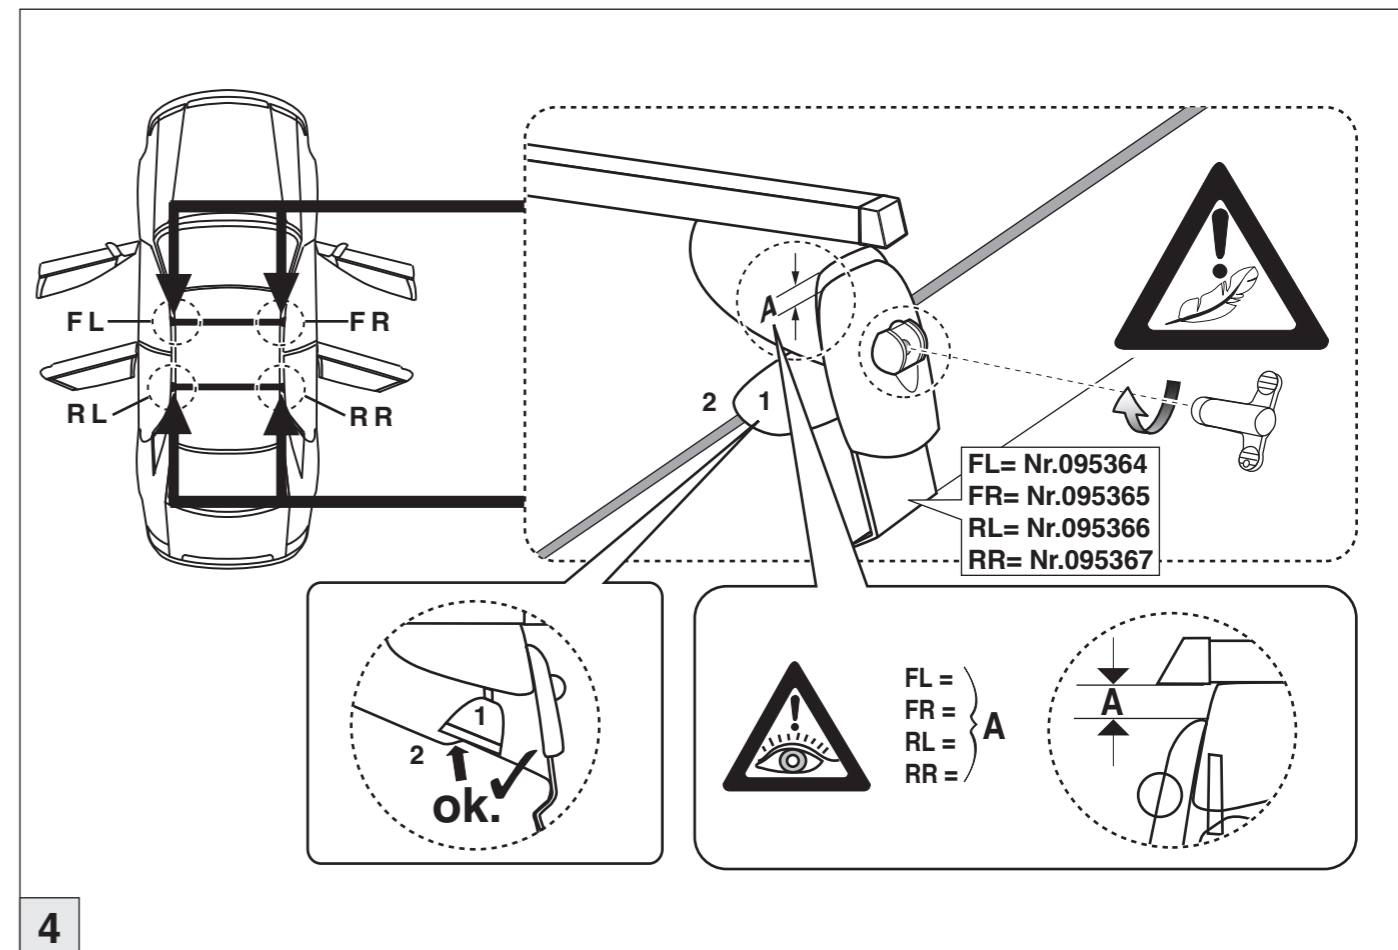

# Atera SIGNO

Skoda Oktavia Kombi 01/2005–05/2013  
(o. Reling/without rail/sans barres)

INFO

1

2

3

4

5