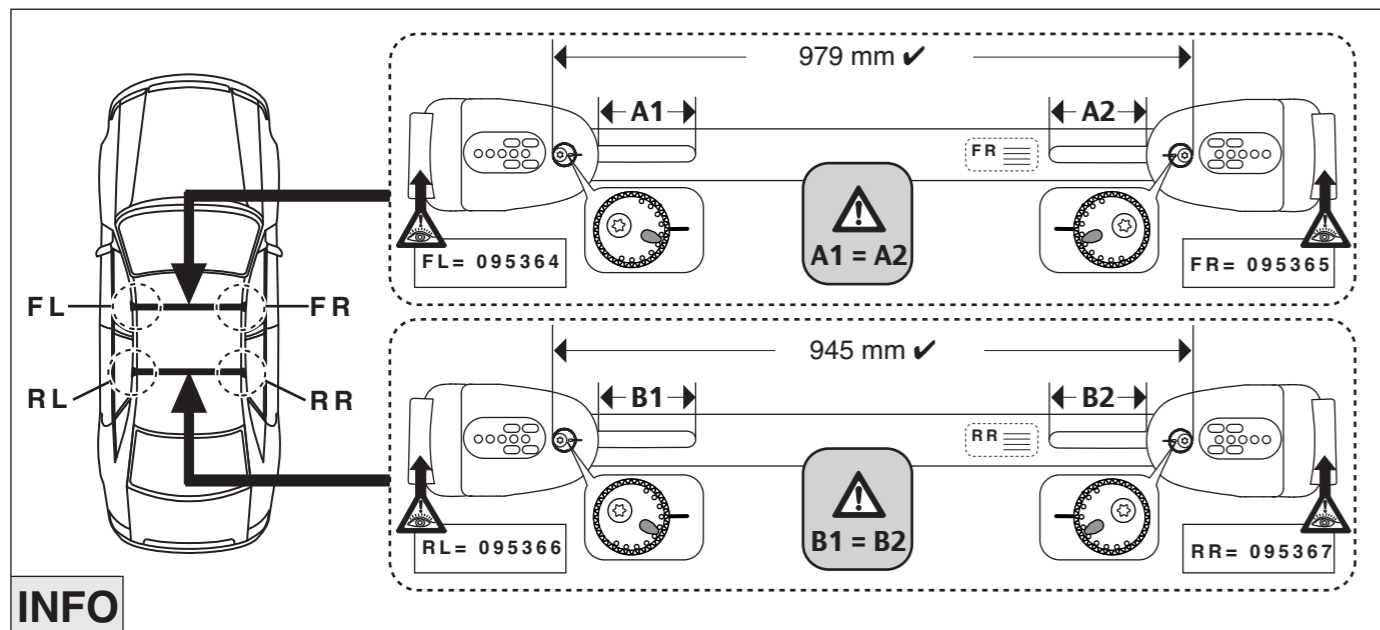

Atera SIGNO

Skoda Oktavia Kombi 01/2005–05/2013
(o. Reling/without rail/sans barres)

Atera SIGNO

Skoda Oktavia Kombi 01/2005–05/2013
(o. Reling/without rail/sans barres)